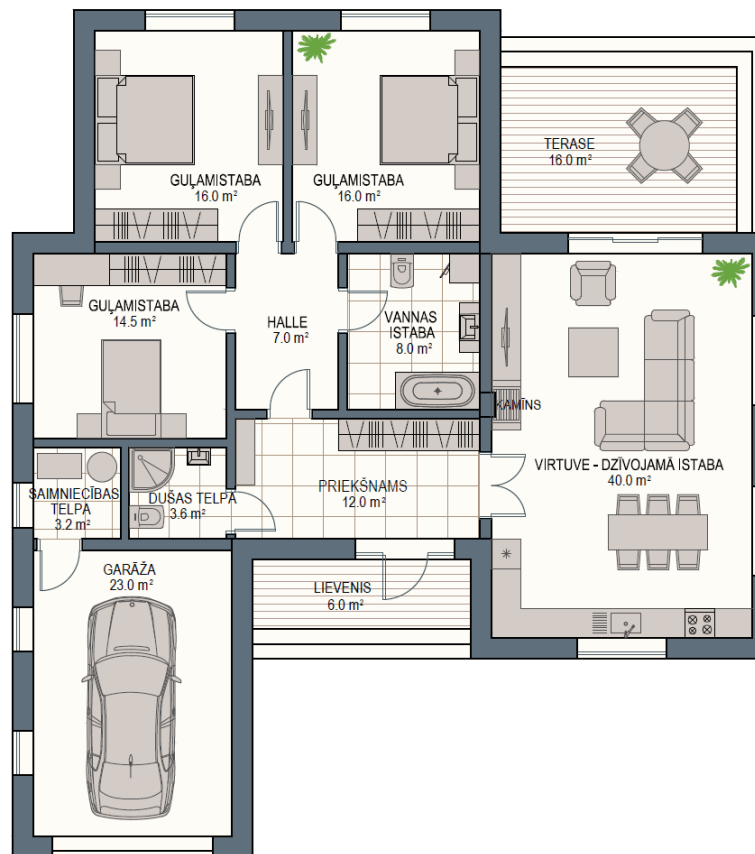

Par apdares risinājumiem

- Māja ir pilnā apdarē ar iebūvētu santehniku, siltajām grīdām, izbūvētu apkures sistēmu.
- Teritorija ap māju ir labiekārtota ar bruģētiem un asfaltētiem pievedceļiem, gar ielu izbūvēts koka žogs, bet starp īpašumiem ir sieta žogs.

* Visiem attēliem mājas apdares risinājumu informatīvajā materiālā ir ilustratīva nozīme.