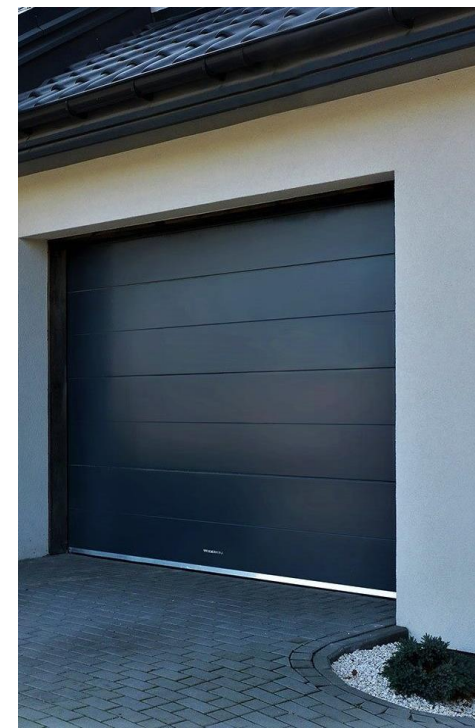

Projekta «Ligzda» apdares risinājumi

Babītes novads, ciemats «Lapsas»

Par apdares risinājumiem

- Māja ir pilnā apdarē ar iebūvētu santehniku, siltajām grīdām, izbūvētu apkures sistēmu.
- Teritorija ap māju ir labiekārtota ar bruģētiem un asfaltētiem pievedceļiem, gar ielu izbūvēts koka žogs, bet starp īpašumiem ir sieta žogs.

* Visiem attēliem mājas apdares risinājumu informatīvajā materiālā ir ilustratīva nozīme.

MĀJAS APDARES ELEMENTI

DURVIS, GARĀŽAS VĀRTI

IEKŠDURVIS

Ozola finierējuma durvis ar paaugstinātu skaņas izolāciju Torino PRO Natural Oak. (Ražotājs PRODEX)

ĀRDURVIS

Metāla durvis ar stiklu (tonis RAL 7016)

GARĀŽAS VĀRTI

Izgatavoti no metāla paneļiem, vadāmi ar tālvadības pulti.

SIENAS UN GRĪDAS ISTABĀS

SIENAS

Istabās, hallē, tehniskajā telpā sienas krāsotas matētas. Toņi: pelēks S 1502-Y50R;
ziloņkaula S 0502-Y