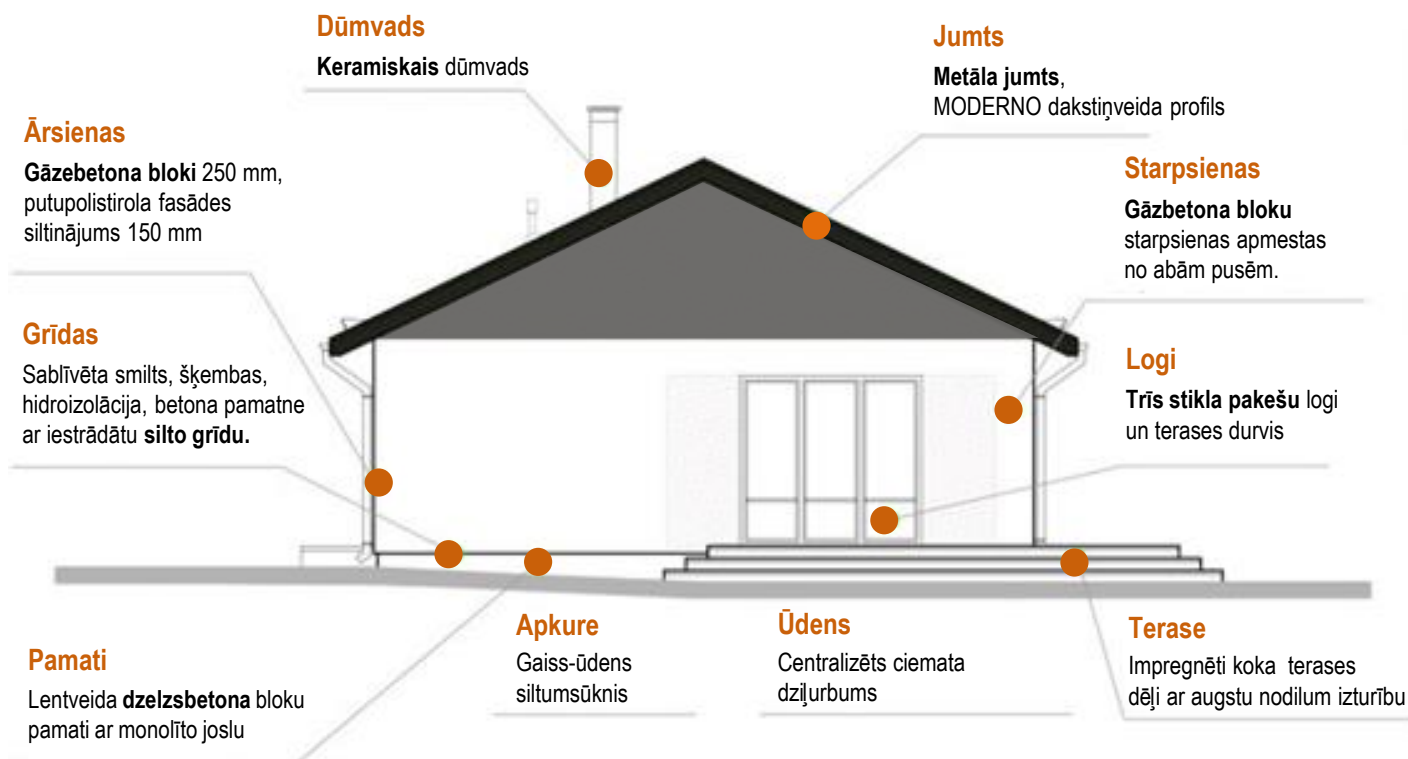

Projekta «Ligzda» apdares risinājumi

Babītes novads, ciemats «Lapsas»

Par apdares risinājumiem

- Māja ir pilnā apdarē ar iebūvētu santehniku, siltajām grīdām, izbūvētu apkures sistēmu.
- Teritorija ap māju ir labiekārtota ar bruģētiem un asfaltētiem pievedceļiem, gar ielu izbūvēts koka žogs, bet starp īpašumiem ir sieta žogs.

* Visiem attēliem mājas apdares risinājumu informatīvajā materiālā ir ilustratīva nozīme.

MĀJAS APDARES ELEMENTI

DURVIS, GARĀŽAS VĀRTI

IEKŠDURVIS

Ozola finierējuma durvis ar paaugstinātu skaņas izolāciju Torino PRO Natural Oak. (Ražotājs PRODEX)

Dušas stūris 90x90cm
HUPPE (Vācija)