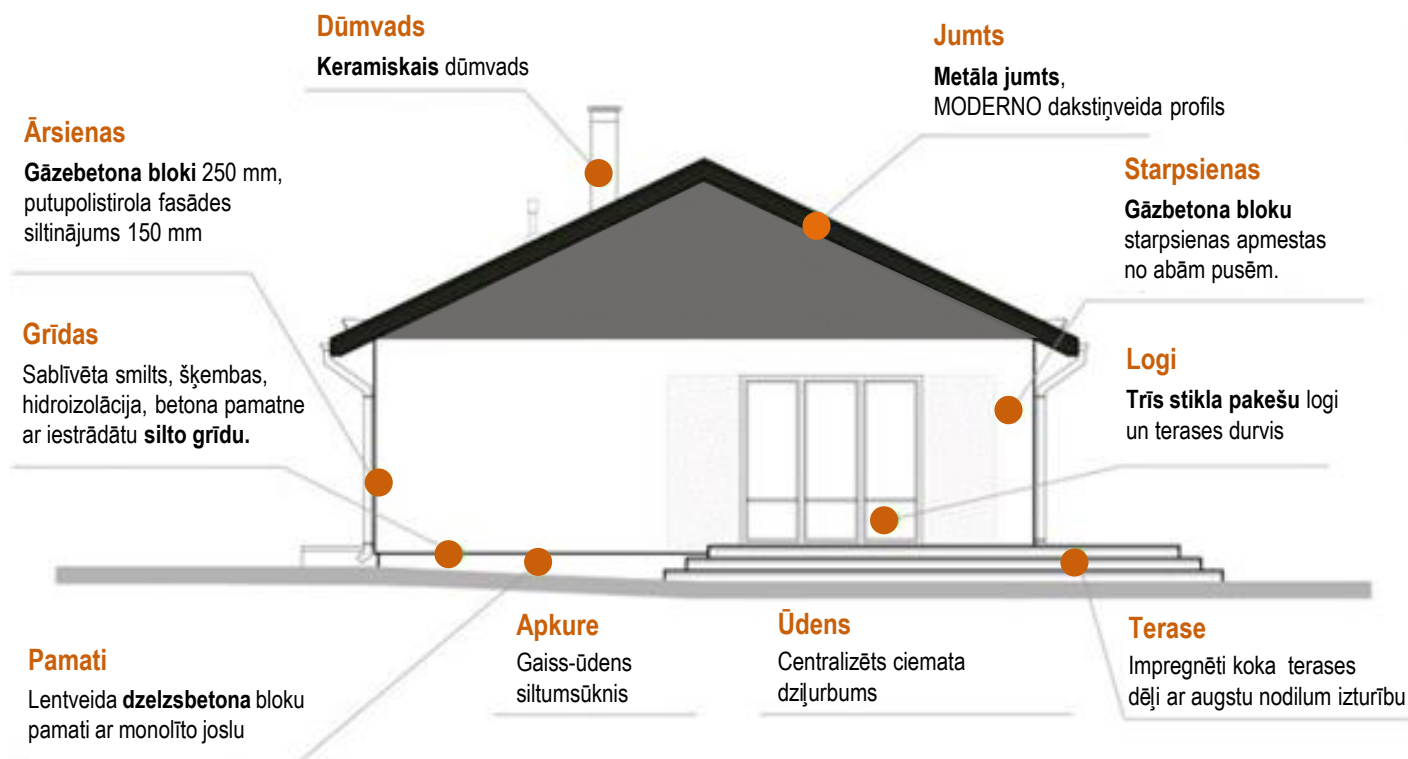

MĀJAS APDARES ELEMENTI