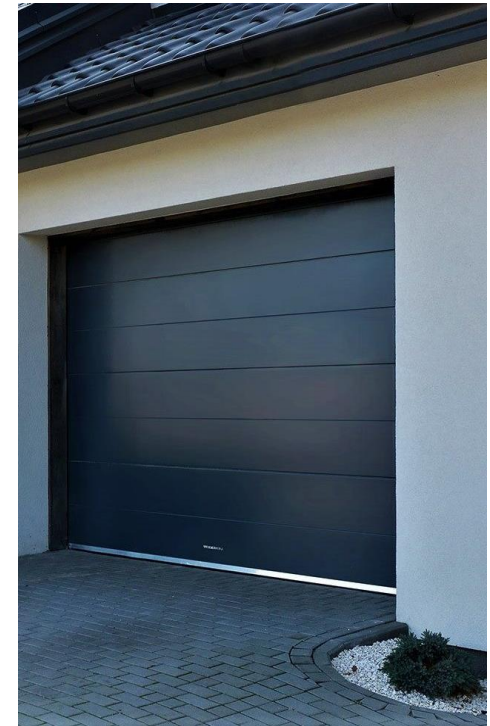

GARĀŽAS VĀRTI

Izgatavoti no metāla paneļiem, vadāmi ar tālvadības pulti.