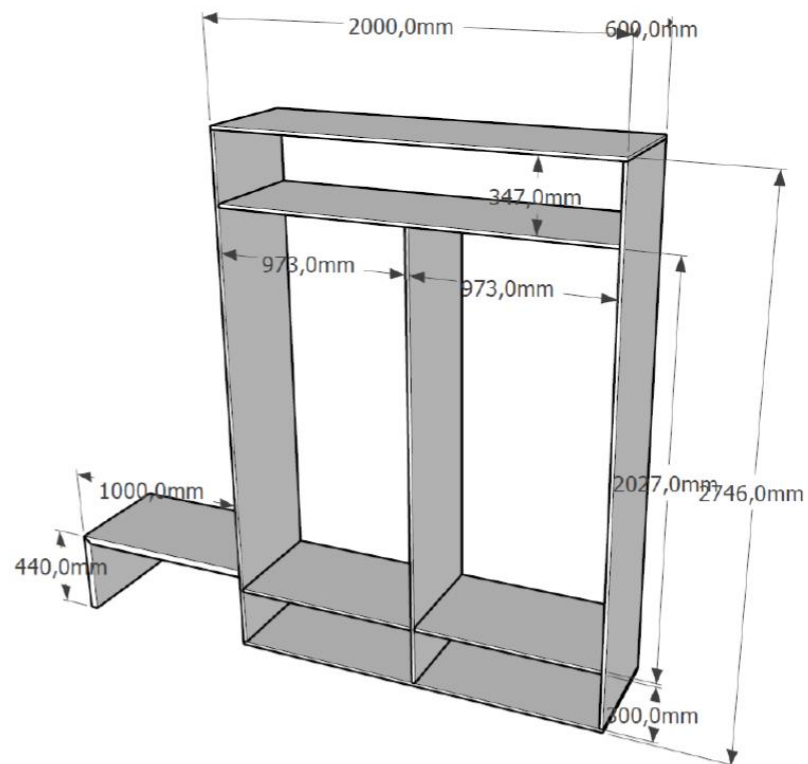

Priekšnama skapis ar bīdāmām durvīm. Durvju profili melni. Durvju pildījums - pelēks tonēts spoguļstikls, Eger Stone Grey korpuss.