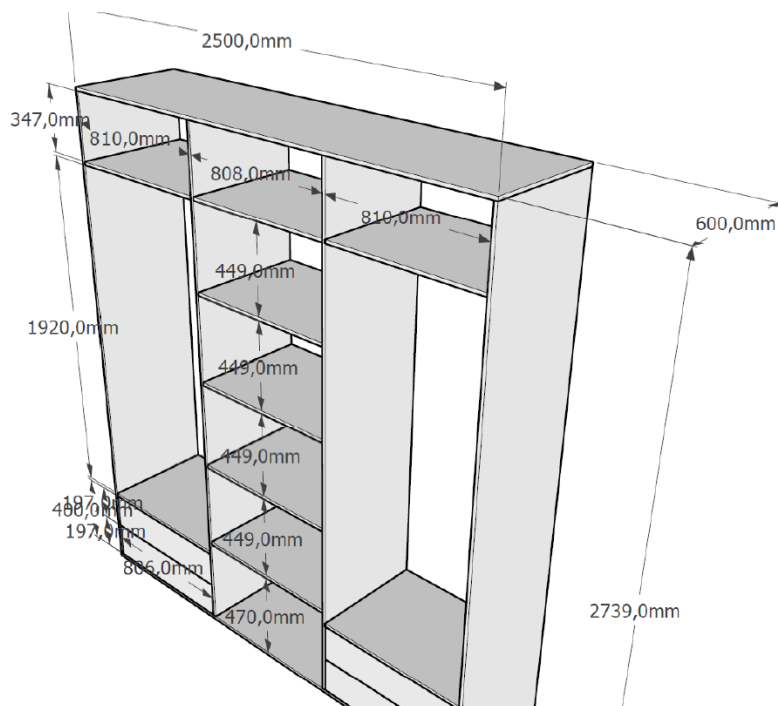

IEBŪVĒTI SKAPJI

Guļamistabas skapis ar bīdāmām durvīm. Durvju profili melni. Durvju pildījums - pelēks tonēts spoguļstikls un Eger Stone Grey lamināts.