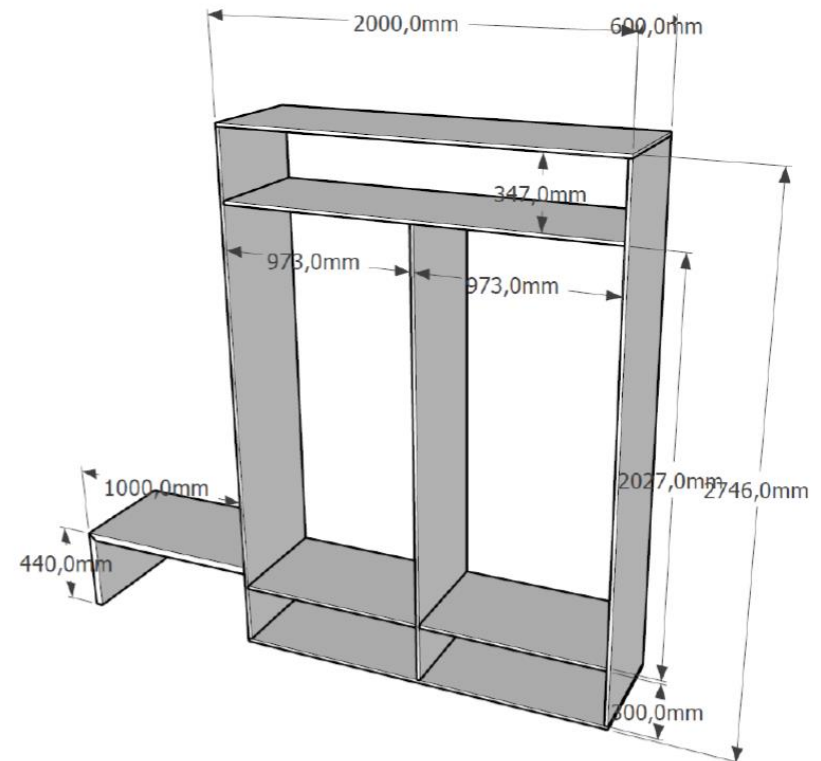

Priekšnama skapis ar bīdāmām durvīm. Durvju profili melni. Durvju pildījums - pelēks tonēts spoguļstikls, Eger Stone Grey korpuss.