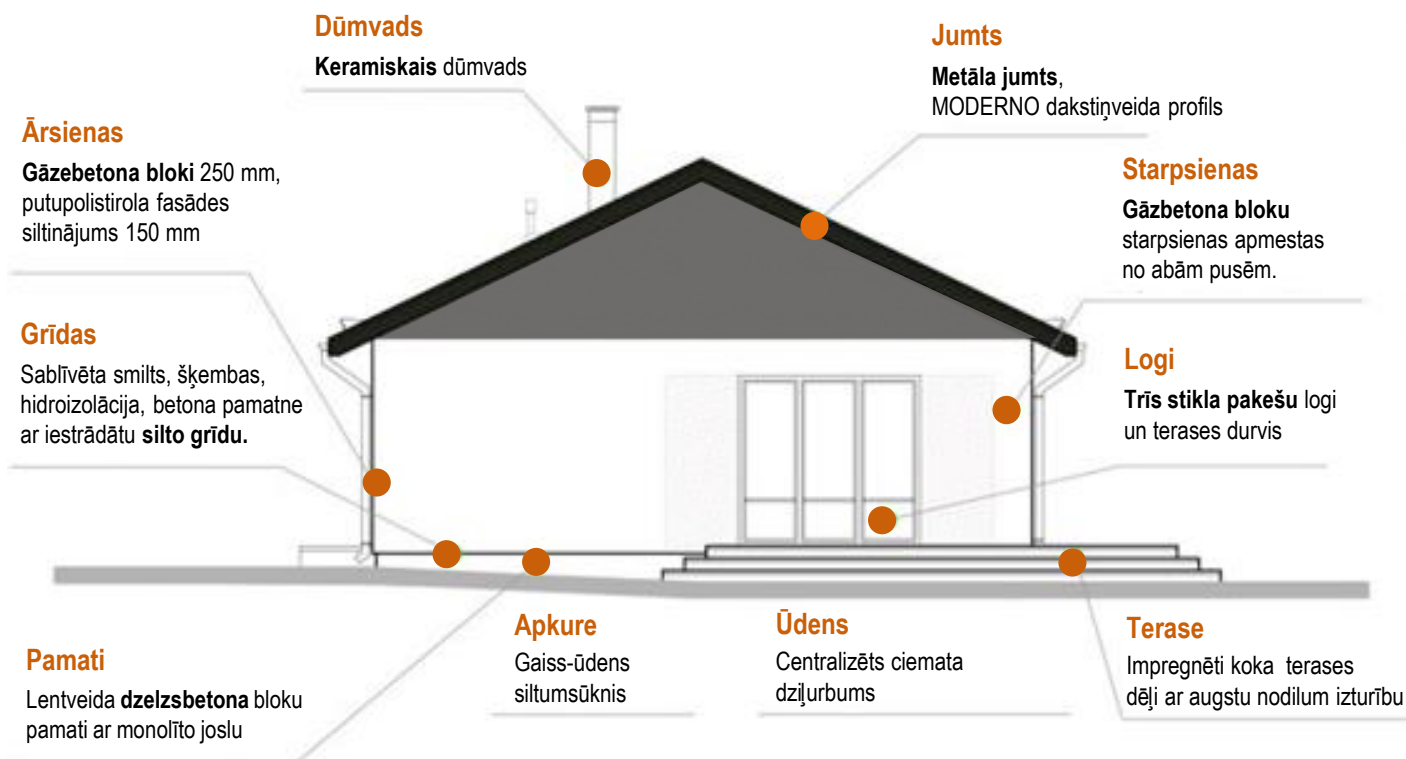

MĀJAS APDARES ELEMENTI