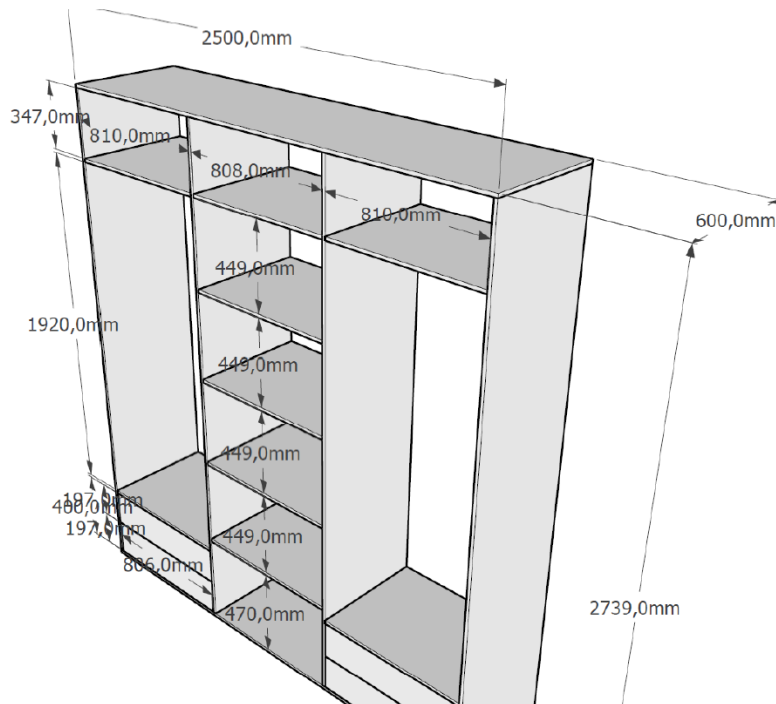

IEBŪVĒTI SKAPJI

Guļamistabas skapis ar bīdāmām durvīm. Durvju profili melni. Durvju pildījums - pelēks tonēts spoguļstikls un Eger Stone Grey lamināts.