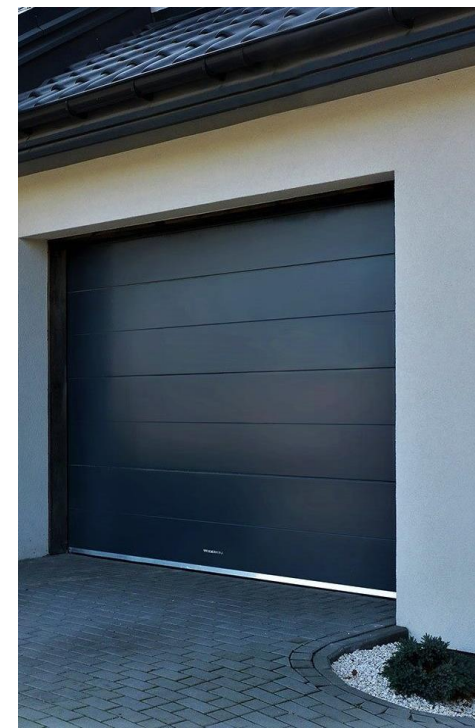

GARĀŽAS VĀRTI

Izgatavoti no metāla paneļiem, vadāmi ar tālvadības pulti.