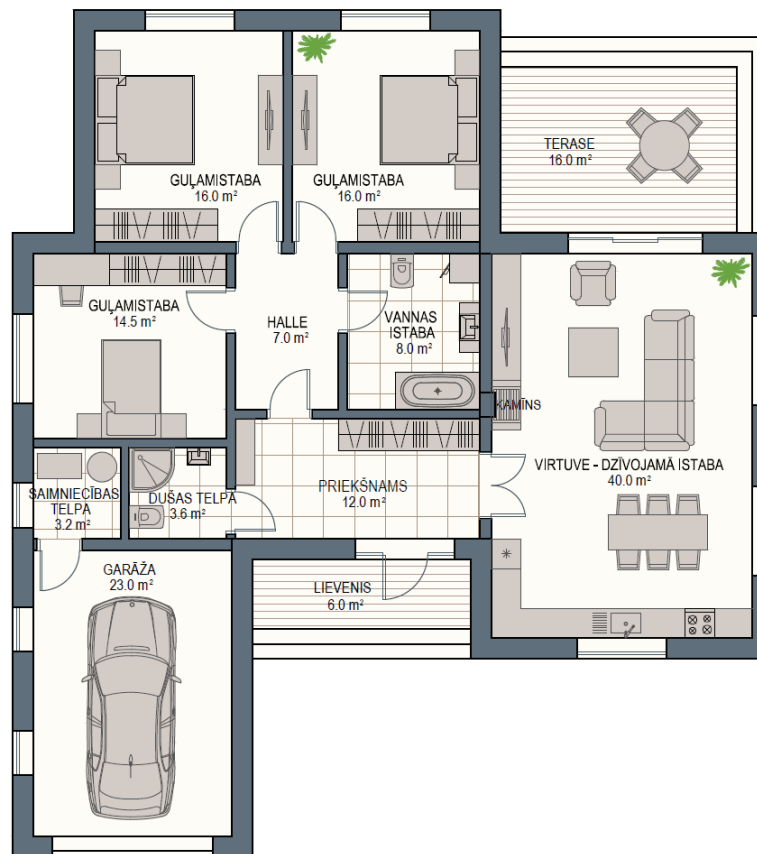

Demo māja - Projekts «Ligzda»

Briežu iela 22, Babītes novads, ciemats «Lapsas»

Par apdares risinājumiem

- Māja ir pilnā apdarē, aprīkota ar virtuves iekārtu un tehniku, iebūvējamiem skapjiem un gaismekļiem, pilnībā mēbelēta. Izbūvēta signalizācijas sistēma.
- Mājā uzstādīta apkures sistēma ar siltumsūkni.
- Teritorija ap māju ir labiekārtota ar bruģētiem un asfaltētiem pievedceļiem, gar ielu izbūvēts koka žogs, bet starp īpašumiem ir sieta žogs.